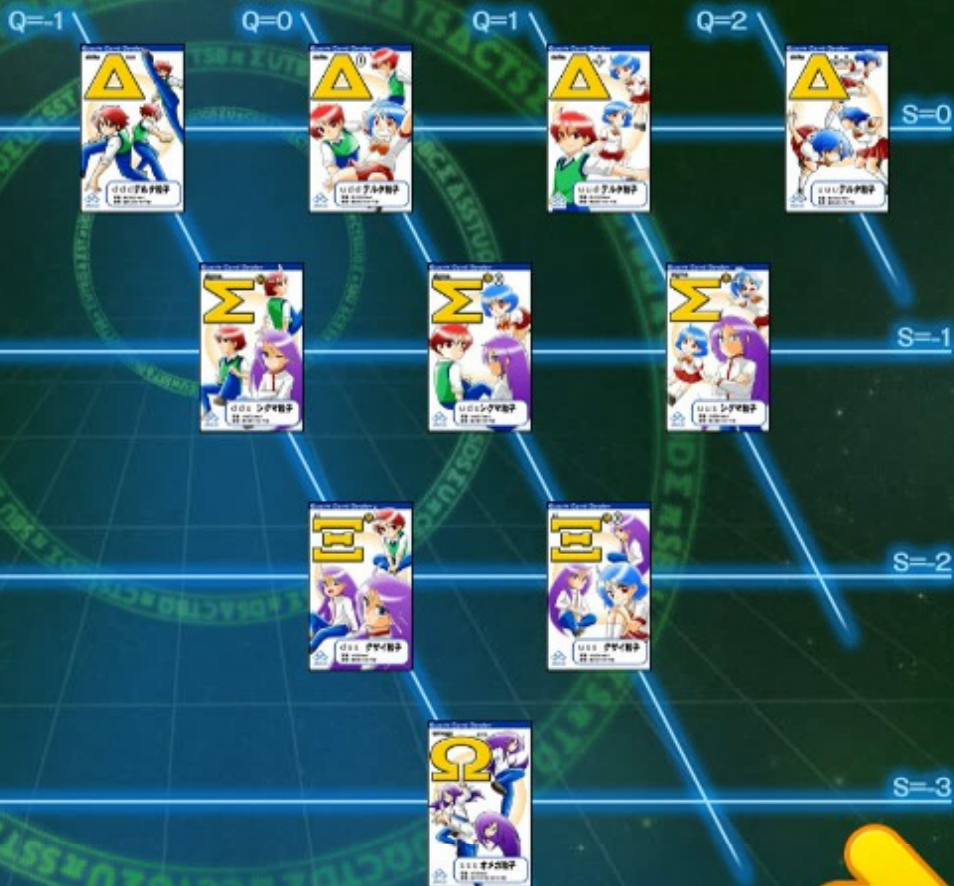

ゲーム画面へ

データをクリアして  
最初から遊ぶ

スコア 4270

ゲームの難易度

HARD

変更

ガイドキャラクター変更

変更

SOUND ON / OFF

バリオン【J=3/2】

u,d,s の組み合わせ

解説を開く